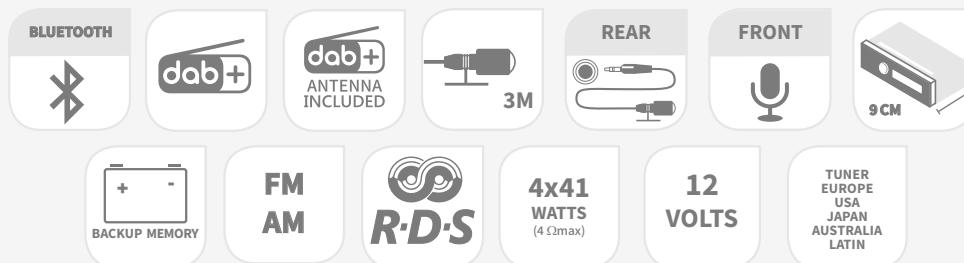

Code article : ARAMSC412_DAB_INITIAL

RADIO

RADIO DAB+ BLUETOOTH INITIAL

CARACTÉRISTIQUES PRINCIPALES :

- Profondeur : 90 mm
- Puissance de sortie 4 x 41 W
- Tuner DAB+ / RDS / FM / MW / LW
- Zone de réception : EU / US / JP / LAT / AU
- Passage en mode FM lorsque la réception digitale n'est plus optimale pour une expérience agréable
- Préselection 24 DAB / 24 FM / 6 AM / 6 LW
- Mémoire de sauvegarde
- 4 bandes Equaliseur (Pop, Classic, Rock, Jazz)
- Façade fixe avec Ecran LCD
- Commande vocale (téléphone compatible)
- Possibilité d'appairer jusqu'à 5 appareils
- Connecteur ISO