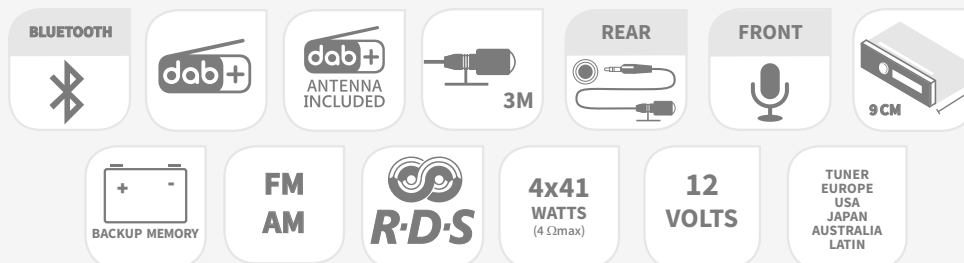

Codice articolo : ARAMSC412_DAB_INITIAL

RADIO

INITIAL BLUETOOTH DAB+ RADIO

CARATTERISTICHE :

- Pofondità : 90 mm
- Potenza di uscita : 4 x 41 W
- Tuner DAB+ / RDS / FM / MW / LW
- Area di ricezione : EU / US / JP / LAT / AU
- Passaggio automatico al modo FM quando la ricezione digitale non è più ottimale per un'esperienza ottimale
- Tuner PLL con pre-selezione 24 DAB / 24 FM / 6 AM / 6 LW
- Backup memoria
- 4-band Equaliser (Pop, Classic, Rock, Jazz)
- Frontalino fisso con schermo LCD
- Comandi vocali (telefono compatibile)
- Possibilità di connettere fino a 5 cellulari
- Connectore ISO