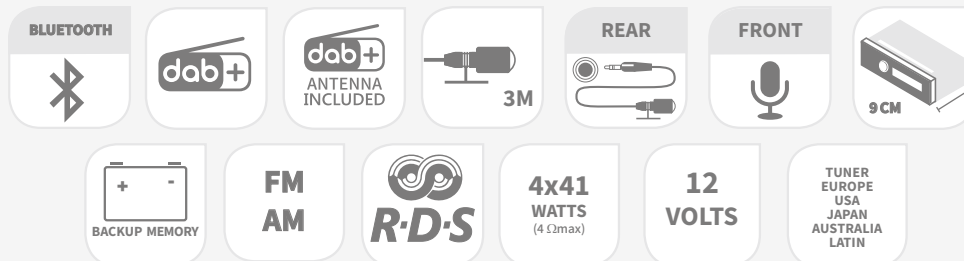

Artikelcode : ARAMSC412\_DAB\_INITIAL

RADIO

# INITIAL BLUETOOTH DAB+ RADIO

## KERMERKEN:

- Inbouwdiepte : 90 mm
- 4 x 41 W uitgangsvermogen
- Tuner DAB+ / RDS / FM / MW / LW
- Ontvangstzones : EU / US / JP / LAT / AU
- Automatisch overschakelen van FM-modus wanneer de digitale ontvangst niet meer optimaal is voor een aangename ervaring
- Tuner PLL voorinstelling : 24 DAB / 24 FM / 6 AM / 6 LW
- Back up memory
- 4 band Equaliser (Pop, Classic, Rock, Jazz)
- Vast paneel met LCD scherm
- Controle van bluetooth geconnecteerde telefoon via stembediening (afhankelijk van model)
- Koppeling van 5 Bluetooth apparaten mogelijk
- ISO Aansluiting