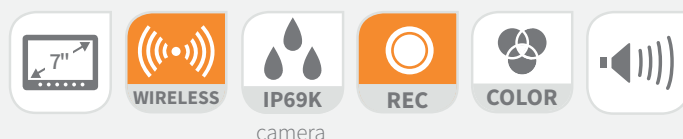

KIT VIDEO MULTI-MACCHINA

• 1 TELECAMERA + DA 2 A 4 SCHERMI

Volete ottimizzare il vostro rendimento durante i raccolti?

Il nostro kit multi-macchina è ciò che fa per voi! Questa attrezzatura senza fili consente di visualizzare una videocamera su diversi schermi simultaneamente. La sua portata di 120 m garantisce una visuale sui veicoli che seguono. È possibile accoppiare fino a 4 schermi sulla nostra videocamera senza fili.

Riferimenti per questo kit:

Telecamera : VICAM-AMS-CAM-MULTI

Schermo : VICAM-AMS-M7-MULTI

V01-022020