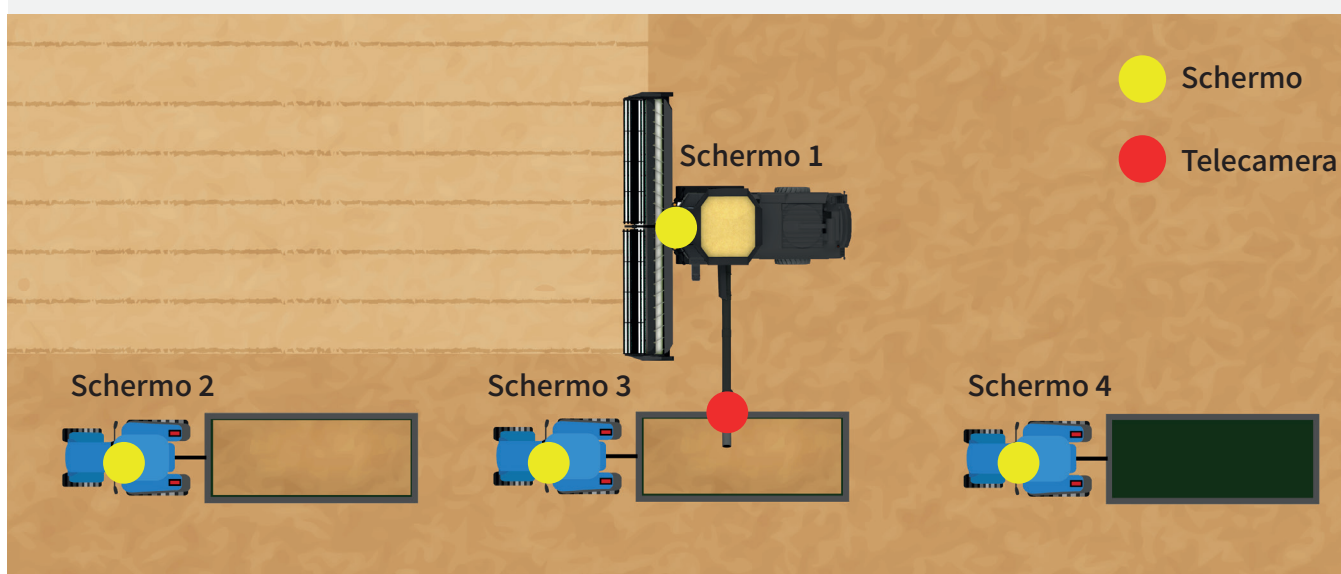

KIT VIDEO MULTI-MACCHINA

• 1 TELECAMERA + DA 2 A 4 SCHERMI

Volete ottimizzare il vostro rendimento durante i raccolti?

Il nostro kit multi-macchina è ciò che fa per voi! Questa attrezzatura senza fili consente di visualizzare una videocamera su diversi schermi simultaneamente. La sua portata di 120 m garantisce una visuale sui veicoli che seguono. È possibile accoppiare fino a 4 schermi sulla nostra videocamera senza fili.

Riferimenti per questo kit:

Telecamera : VICAM-AMS-CAM-MULTI

Schermo : VICAM-AMS-M7-MULTI

V01-022020