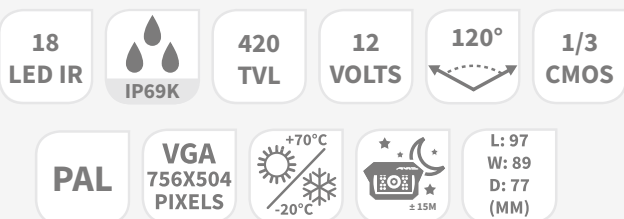

## • QUALITÀ D'IMMAGINE

Visione notturna

Visione esposta al sole

# VIDEO KIT 7" INITIAL

### Caratteristiche :

- Indice di protezione contro l'accesso di solidi / liquidi : IP69K
- Temperatura di funzionamento : -20°C +70°C
- Temperatura di conservazione : -30°C à +80°C
- VGA : 756 x 504 pixels
- Visione notturna
- Distanza visione notturna : 13.5 m
- Migliore visione quando esposta al sole