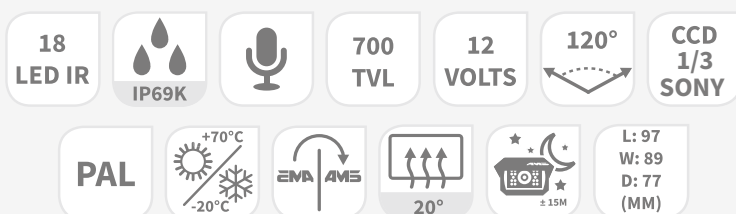

## • QUALITÀ D'IMMAGINE

Visione notturna

Visione esposta al sole

### Caratteristiche :

- Indice di protezione contro l'accesso di solidi / liquidi : IP69K
- Temperatura di funzionamento : -20°C +70°C
- Temperatura di conservazione : -30°C à +80°C
- VGA : 976 x 582 pixels
- Riscaldamento integrato
- Visione notturna
- Distanza visione notturna : 13.5 m
- Migliore visione quando esposta al sole
- Funzione specchio integrata sulla telecamera

### Caratteristiche :

- Possibilità di connettere direttamente 2 telecamere
- Schermo alta risoluzione da 7" LCD colore (16:9) con intermittenza
- Schermo anti riflesso
- Temperatura di funzionamento : -20°C +70°C
- Luminosità, colori e contrasti regolabile
- Inversione dell'immagine orizzontale e verticale
- Risoluzione : 800 x 3 (RGB) x 480 pixels
- Supporto amovibile e regolabile