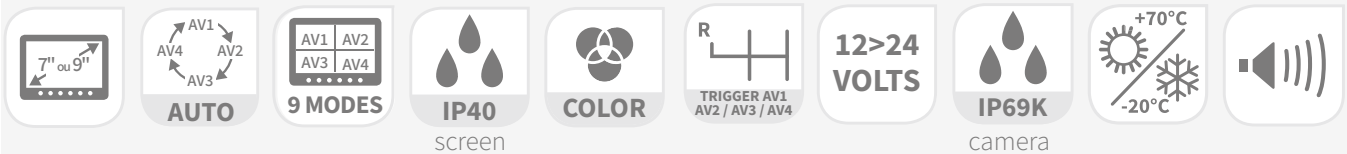

KIT VIDEO 4 INGRESSI DA 7" O 9"

• ATTREZZATURA COMPLETA E DI SEMPLICE UTILIZZO

Disponibile da 7" o 9", lo schermo vi offre un'immagine limpida e con un ottimo contrasto per una visibilità ottimale. Si può collegare fino a 4 telecamere. Il modo schermo diviso Vi offre una vista completa delle vostre telecamere.

• QUALITÀ D'IMMAGINE

Visione notturna

Visione esposta al sole

KIT VIDEO 4 INGRESSI DA 7" O 9"

TELECAMERA

Codice articolo : VICAM-AMS-CAM-PAL

Caratteristiche :

- Indice di protezione contro l'accesso di solidi / liquidi : IP69K
- Temperatura di funzionamento : -20°C +70°C
- Temperatura di conservazione : -30°C à +80°C
- VGA : 976 x 582 pixels
- Riscaldamento integrato
- Visione notturna
- Distanza visione notturna : 13.5 m
- Migliore visione quando esposta al sole
- Funzione specchio integrata sulla telecamera

Caratteristiche:

- Possibilità di connettere direttamente 4 telecamere
- Schermo alta risoluzione da 7" o 9" LCD colore (16:9) con intermittenza e diviso
- Schermo anti riflesso
- Temperatura di funzionamento : -20 °C +70 °C
- Luminosità, colori e contrasti regolabile
- Inversione dell' immagine orizzontale e verticale
- Risoluzione : 800 x 3 (RGB) x 480 pixels
- Supporto amovibile e regolabile