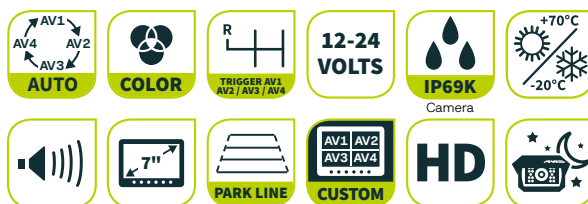

CAMÉRA SANS FIL HD

- Caméra HD 720P
- Certifiée IP69K
- Vision nocturne (LEDs infrarouge)
- Les caméras nécessitent une source d'alimentation séparée

HD

**UNE IMAGE AUSSI NETTE QUE
CELLE DE VOTRE SMARTPHONE !**

AMS réinvente la haute définition avec un écran et une caméra 100 % sans fil !